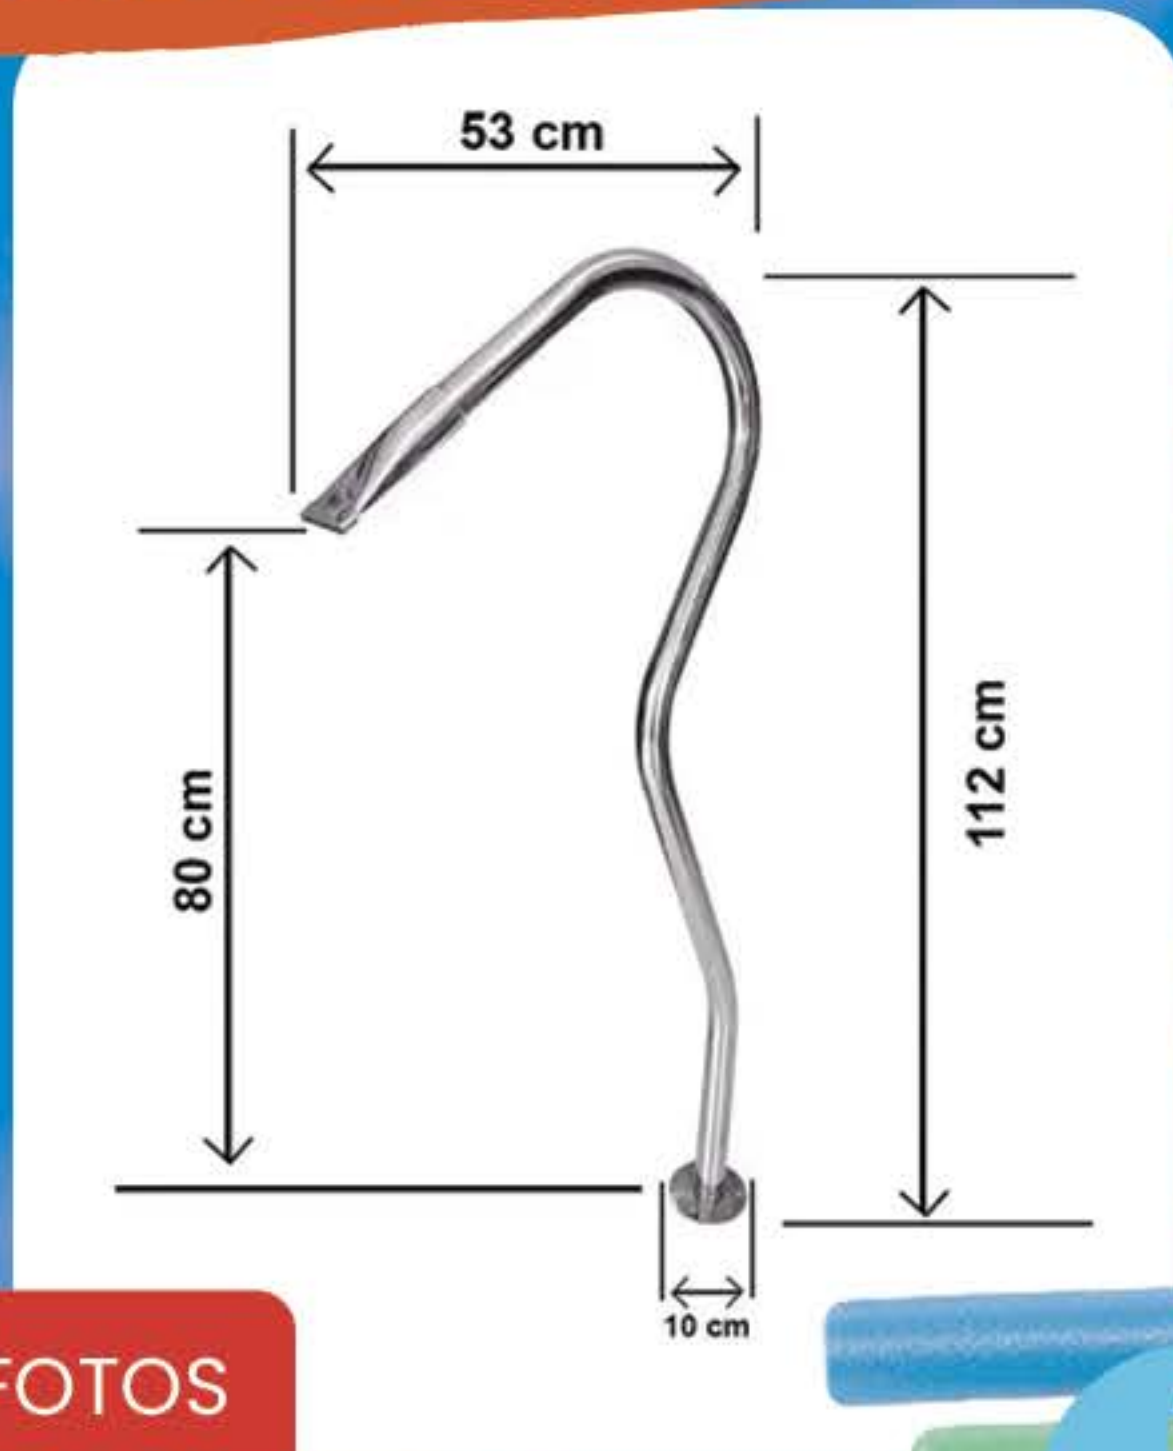

CASCATA SPLASH